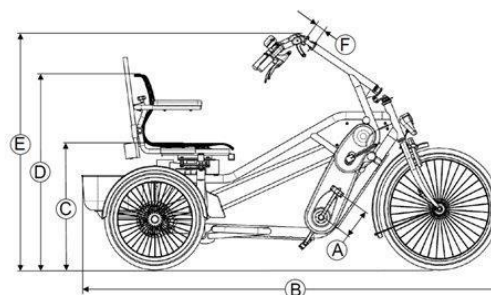

huka

Technische gegevens Orthros

	Standaard versie
Materiaal frame	anti-corrosie behandeld staal
Afwerking	buitenkwiteit epoxy poedercoating
Kleuren ^A	mat zwart (RAL9005) of wit zijdeglans (9016)
Wielen	dubbelwandige velg en naaf met RVS spaken
Banden	Schwalbe Big Ben plus (anti-lek)
Verlichting	LED batterij verlichting voor en achter
Bel	sportieve en licht bediendbare bel
Spatborden	slag- en vormvast kunststof
Kettingbescherming	slagvast gesloten kunststof kettingkasten
Stuurpen ^A	ergonomisch verstelbaar
Handvatten	Ergo grip
Stoelen ^A	kunststof zitschalen incl kussenset en instelsledes*
Remmen voor	Shimano v-brake
Remmen achter	hydraulische schrijfremmen incl. parkeerrem
Aandrijving bestuurder ^A	8 versnellingsn. vrijloop i.c.m. differentieel
Aandrijving bijrijder ^A	vrijloop i.c.m. differentieel
Slot	AXA Solid veiligheidslot
Opties	zie prijslijst voor verschillende opties

*De bijrijdersstoel is draaibaar. De bestuurdersstoel is in de standaard versie niet-draaibaar.

	Standaard versie
Lengte totaal in mm (B)	1980
Breedte wielbasis/ bij de sturen in mm	1040/1140
Gewicht in kg	78
Cranklengte in mm (A)	150
Binnenbeenlengte bestuurder/ bijrijder in mm	750-850
Zithoogte tot grond in mm (C)	min. 660
Zitbreedte in mm per kant	450
Zitdiepte in mm per kant	380
Rughoogte in mm (D)	340
Stuurhoogte in mm (E)	1050-1200
Maximale belasting bestuurder/ bijrijder in kg	120/ 120
Maximale belasting in kg	240
Bandenmaat voor in ETRTO	55-507
Bandenmaat voor in inch	24 x 2,15
Bandenmaat achter in ETRTO	55-406
Bandenmaat achter in inch	20 x 2,15